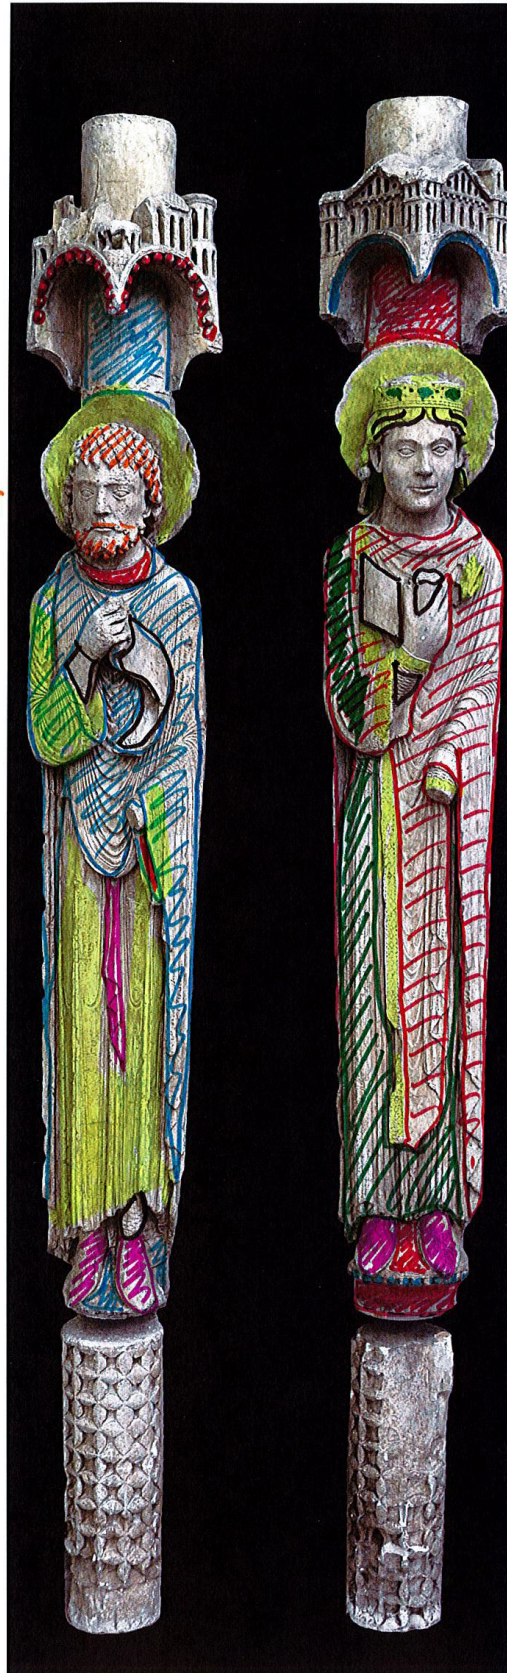

modèle = vitrail

- dais blanc
- arcs rouges
- colonne bleue

- cheveux oue bruns
- nimbe OR
- visage et mains = chair
- revers manteau (col) rouge
- et revers manche rouge

- Manteau (over) bleu clair
- chemise blanche
- Rouleau blanc
- ceinture marron
- tunique jaune

- "Chaussettes" blanches
- Chaussettes marron
terre
- colonne bleue

Dais "blanc"

- colonne oue arcs bleus
- couronne OR + pierres bleues et ver
- cheveux blonds + traits noirs
- nimbe OR
- visage et mains : chair
- manche blanche
- Rouleau blanc
- sceptre doré
- Manteau rouge
- Tunique verte
- orfroi paques et manteau : doré et points blancs

chaussettes marron
brillant
base colonne or
gouttes bleues