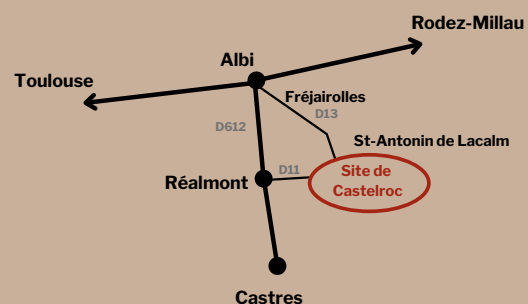

AVERTISSEMENTS

Il est interdit aux salariés (e) de fumer sur le chantier et dans le véhicule de travail
La consommation d'alcool et de drogue sur le lieu de travail est interdite

MA TENUE

L'ACI Castelroc me fournira une tenue de travail et des Équipements de Protection Individuels (EPI)
Au château, L'ACI me fournira un costume médiéval composé d'une chemise, d'un pantalon et d'un cale. Je serai responsable de celui-ci et devrai le restituer en bon état chaque fin de semaine.