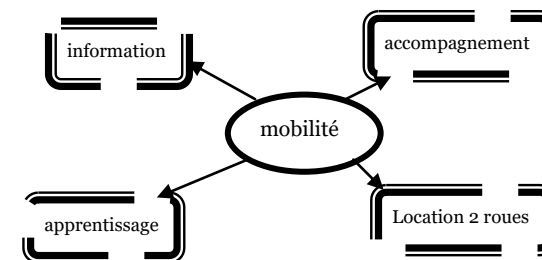

PLATEFORME DE MOBILITE LAURAGAIS AUDOIS

44 AVENUE PAUL RIQUET
11400 CASTELNAUDARY

07 68 13 87 23
larouequitourne011@gmail.com