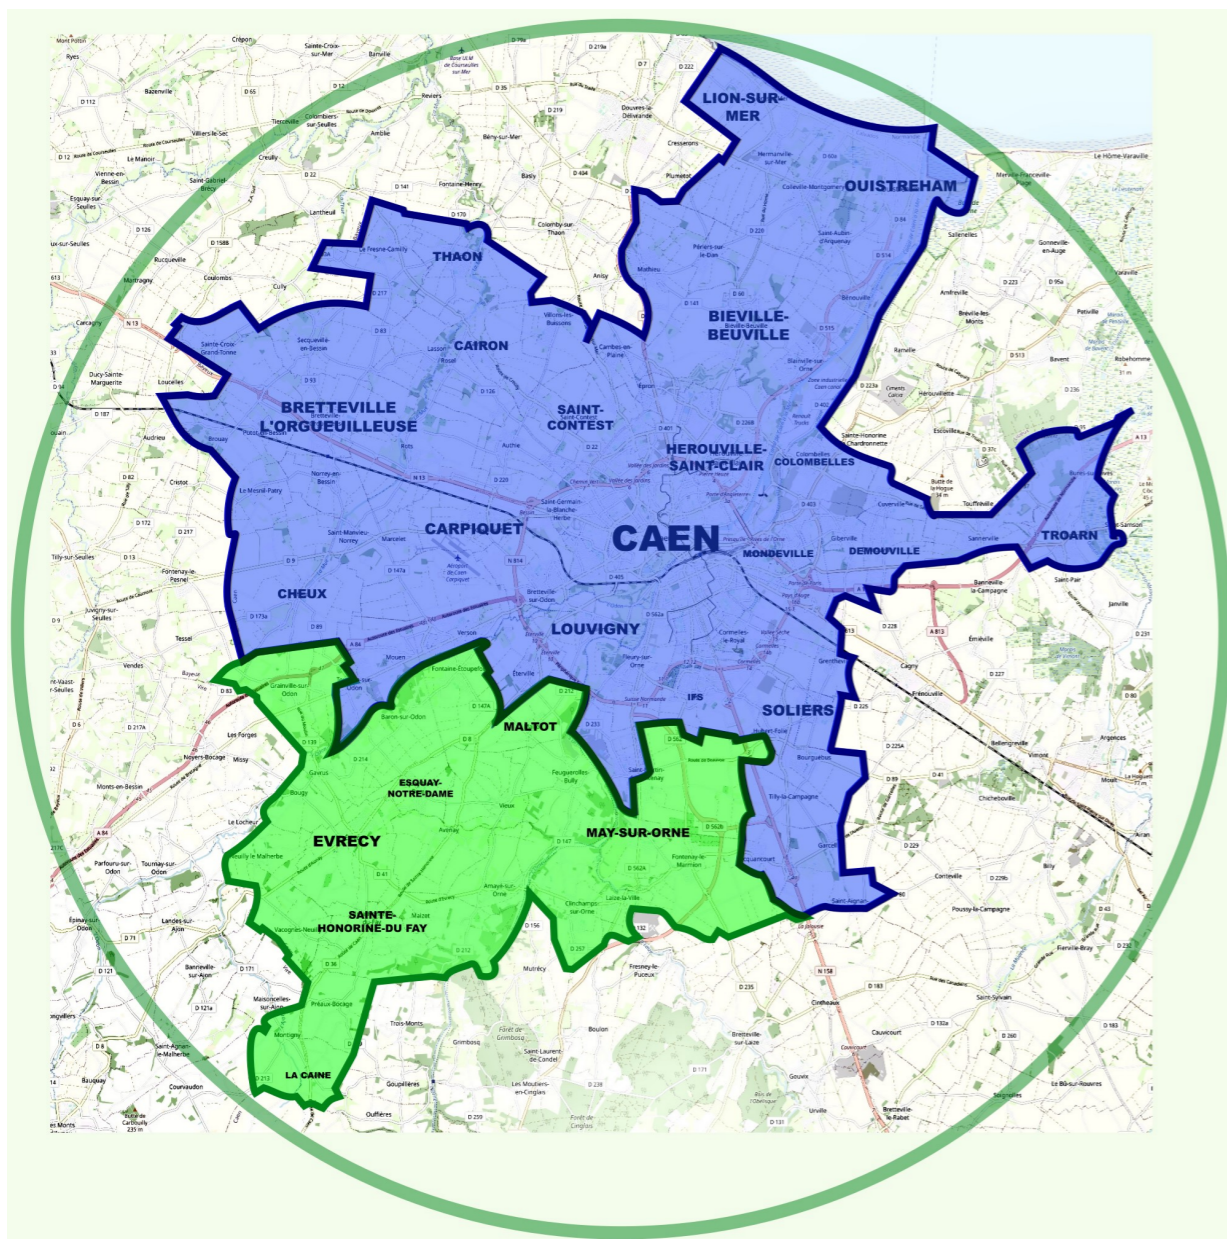

**Vous résidez à Caen la mer
ou dans la Communauté des Communes
des Vallées de l'Orne et de l'Odon !**

Contactez-nous au 02 30 32 02 79

Du lundi au vendredi

De 9h à 12h30 et de 13h30 à 17h

Par mail à contact@territoires-partages.org