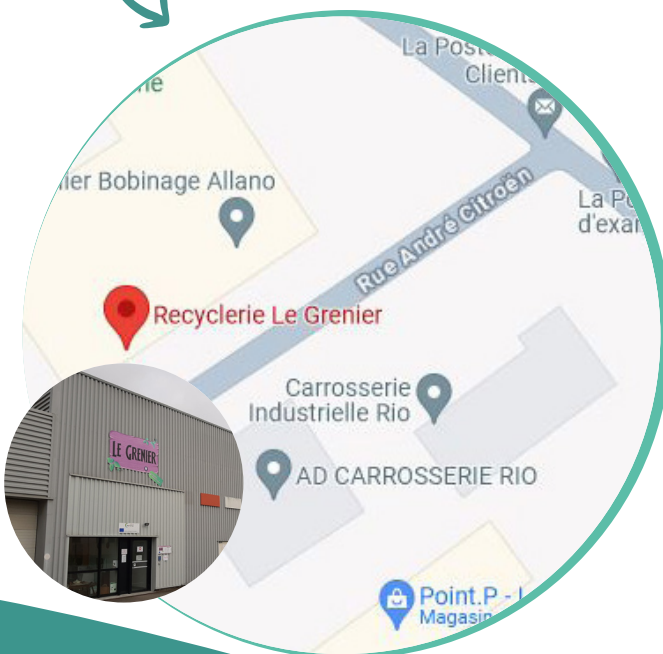

La recyclerie vous attend !

Où est située la recyclerie ?

Centre
MORBIHAN
Recyclerie
Le grenier

Vous êtes dynamique,
vous souhaitez construire votre projet
professionnel et travailler. ✓

Zone du Pigeon Blanc
Bâtiment n°5
Locminé

Téléphone : 02 97 44 29 67
legrenier@cmc.bzh ✓

Missions

HORAIRE D'OUVERTURE :

Mercredi : 10h-12H et 14H-18H
Vendredi : 14H-18H
Samedi : 10h-12H et 14H-18H

**DONS
ET MAGASIN**

Contrat à durée déterminée d'insertion
de 4 mois renouvelable.