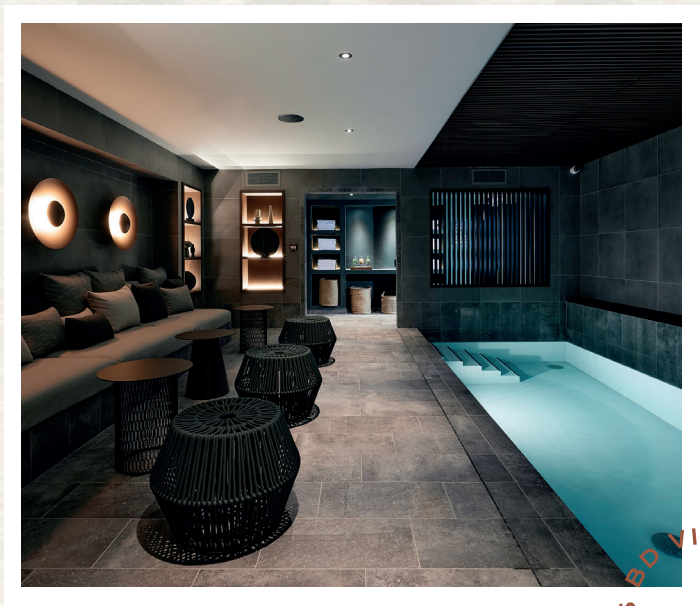

ESPACE BIEN-ÊTRE & DÉTENTE

Une bulle hors du temps

35 BD VICTOR, PARIS 15^È

LE BELLUNE

BAR - HÔTEL - SPA
PARIS

L'ART DU LÂCHER-PRISE

WELCOME PACKAGE
2 PERS.

2X30MIN
150€