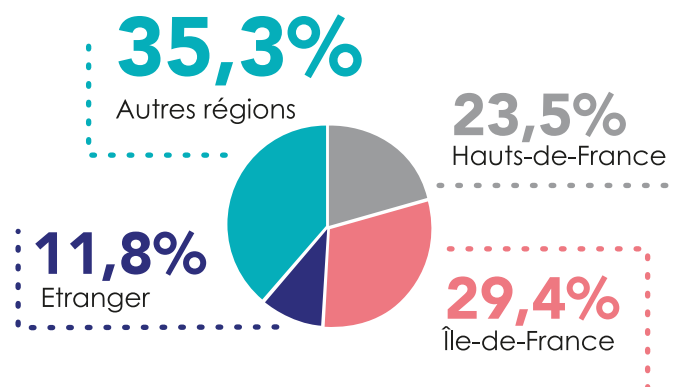

Localisation