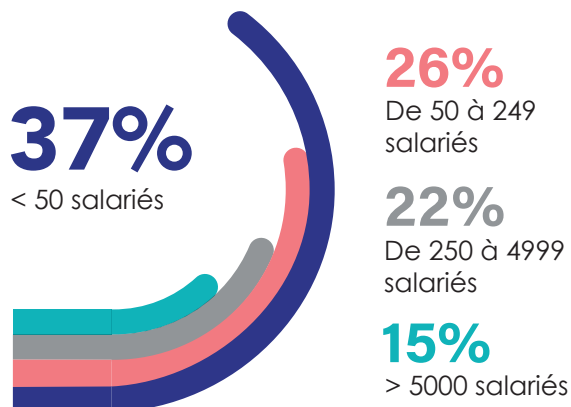

Délai avant 1^{er} emploi

74%

avant ou moins de 2 mois
après l'obtention du diplôme

3%

plus de 4 mois après
l'obtention du diplôme

23%

de 2 à 4 mois après
l'obtention du diplôme

Principaux métiers

2020

Taux de réponses : **87%**

Enquête réalisée auprès de la promo
 2020 4 mois après la sortie de l'école

Taille des entreprises

Localisation

Nature du contrat de travail

Principaux secteurs d'activité